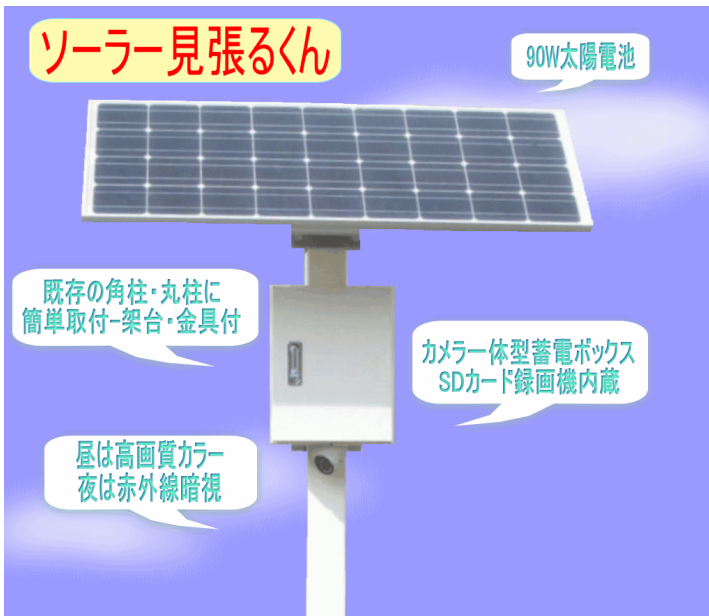

■ソーラー見張るくん： ソーラー屋外用・防犯カメラセット

(100V電源不要、既存のポールに簡単取付、赤外線とSDカードで夜間録画OK)

<用途>

- 駐車場、商店街、事業所、ご家庭、集会所、公園などの防犯対策として
- ごみの不法投棄対策として
- 倉庫、ガレージの防犯対策用として

<特徴>

- 100V電源不要の防犯カメラセット
- 52万画素の高画質録画
- 夜間は赤外線暗視
- 動きを検知してSDカード録画
(古いファイルから上書き録画可能)
- カメラと電源ボックス一体化で簡単設置
- 既存の角柱・丸柱に簡単取付可能な金具付

既存の支柱に簡単設置

昼間の映像(52万画素カラー)

夜間の映像(白黒:赤外)

<主要部品>

<取付> 付属の太陽電池架台およびボックス支持金具を既存の支柱(角柱・丸柱)にボルトで取りつけた後、太陽電池、カメラ一体型ボックスを金具とボルトで支柱に留めるだけです。

<撮影時間の目安>

	画質 (pixel)	撮影頻度 (*1)	撮影時間	撮影日数
動画 (*2)	高画質 (720×480)	2回/分	60時間	2.5日
	標準 (360×240)	2回/分	100時間	4.2日
静止画 (*3)	高画質 (720×480)	2回/分	1,900時間	79日
	標準 (360×240)	2回/分	3,800時間	158日