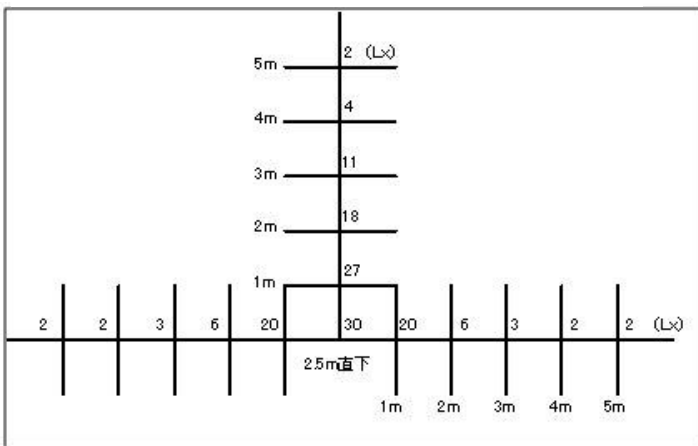

■LED防犯灯:太陽電池・ボックスセット(屋外・円柱取付け用)

既存の円柱に取り付けるソーラー防犯灯です。ソーラーパネルで発電した電気で夜間LED照明を点灯させます(点灯/消灯:自動)。朝から夕方まで太陽の当たる場所であればどこでも設置が可能です。ソーラーパネル・架台・電源ボックス(バッテリー内蔵)・取り付け金具・LED照明灯のセット商品です。

<用途>

- 学校、公園、施設のソーラー防犯灯として。
- 防災倉庫等のソーラー照明、非常の照明として。
- 記念碑、玄関灯、庭園灯、駐車場のソーラー照明として。

<特徴>

- 太陽電池式なので、電気工事が必要ありません
- LED照明器は約50,000時間の長寿命。
- 消費電力約1/2で電気代も約1/2(8W型蛍光灯との比較)
- 紫外線と赤外線を含まず虫がよりにくい

[照度表] (2.5m高さから地面への水平分布)

付属の取付バンド

[仕様]

- ・型式: YK-LE-5WSET
- ・点灯時間: 日没~明け方
- ・ソーラーパネル: 45W (625×532×32)mm 単結晶シリコン コード3m
- ・ソーラーパネル架台: 鋼製 亜鉛メッキ仕上げ (円柱取付金具SUS0304)
- ・LED照明器: 5.4W (0.45A) (115×420×17.5)mm コード3m、寿命 40,000時間以上
- ・明るさ: 電球40W相当点灯(終夜)明るさの範囲 110° (広角)
- ・LED照明器材質: 本体・レンズ: ポリカーボネート樹脂
- ・支持部: メッキ鋼板・アクリル塗装(円柱取付金具SUS0304)
- ・バッテリー: 36Ah 高サイクルメンテナンスフリー、期待寿命3~5年 (容易に交換可能)